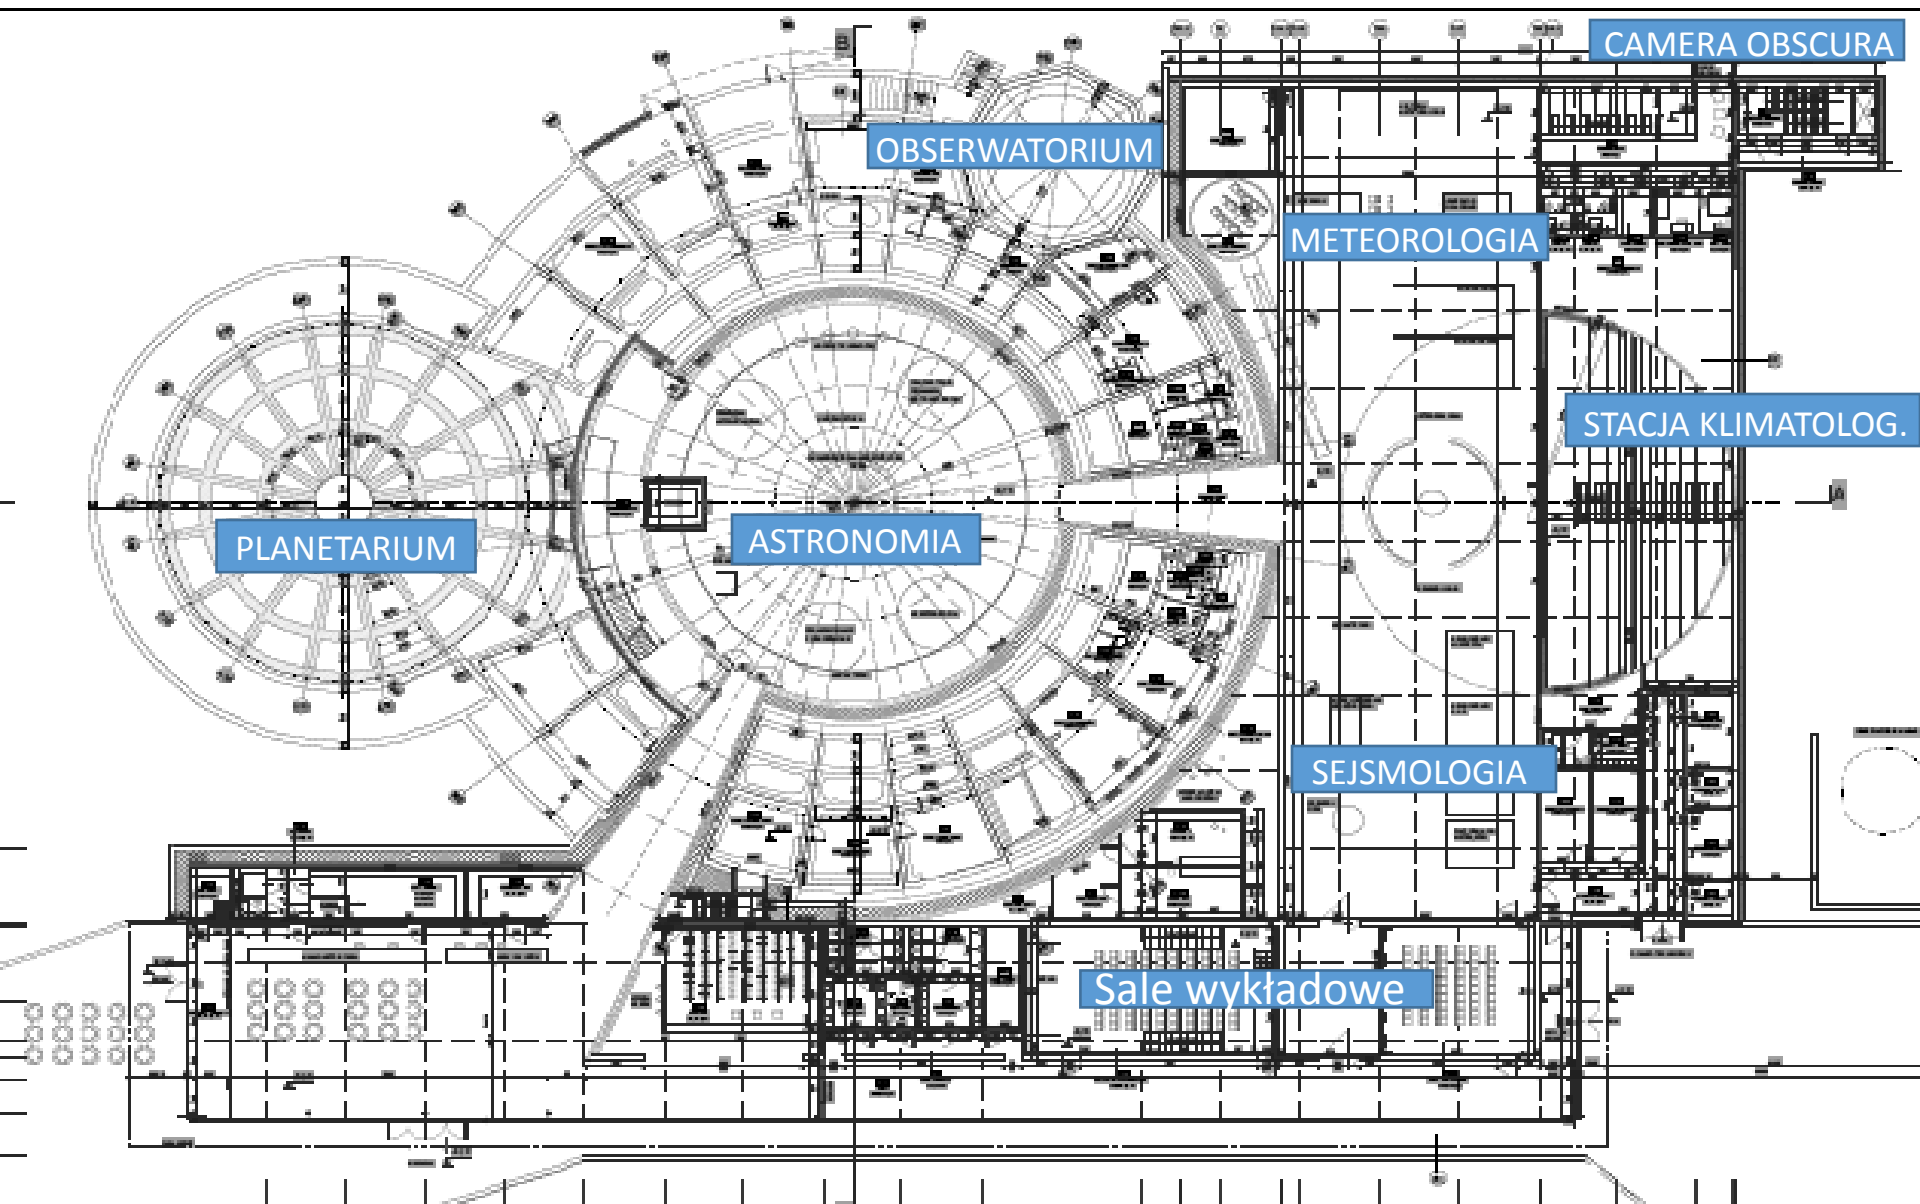

RODZAJE I ILOŚCI SZKIEŁ

STYCZEŃ 2014 ROKU WYKONANO PRACOWNIA ARCHITEKTURA

Projekt rozbudowy - przekrój

Projekt rozbudowy - przekrój

Sala planetarium - stary projektor Zeissa

Sala planetarium - nowy system projekcji

Projektor analogowy

Sala planetarium - nowy system projekcji

Projektor analogowy + projektory cyfrowe 8K

Sala planetarium - liczba miejsc po modernizacji - 300

Stanowiska działań dydaktycznych

Stanowiska działań dydaktycznych