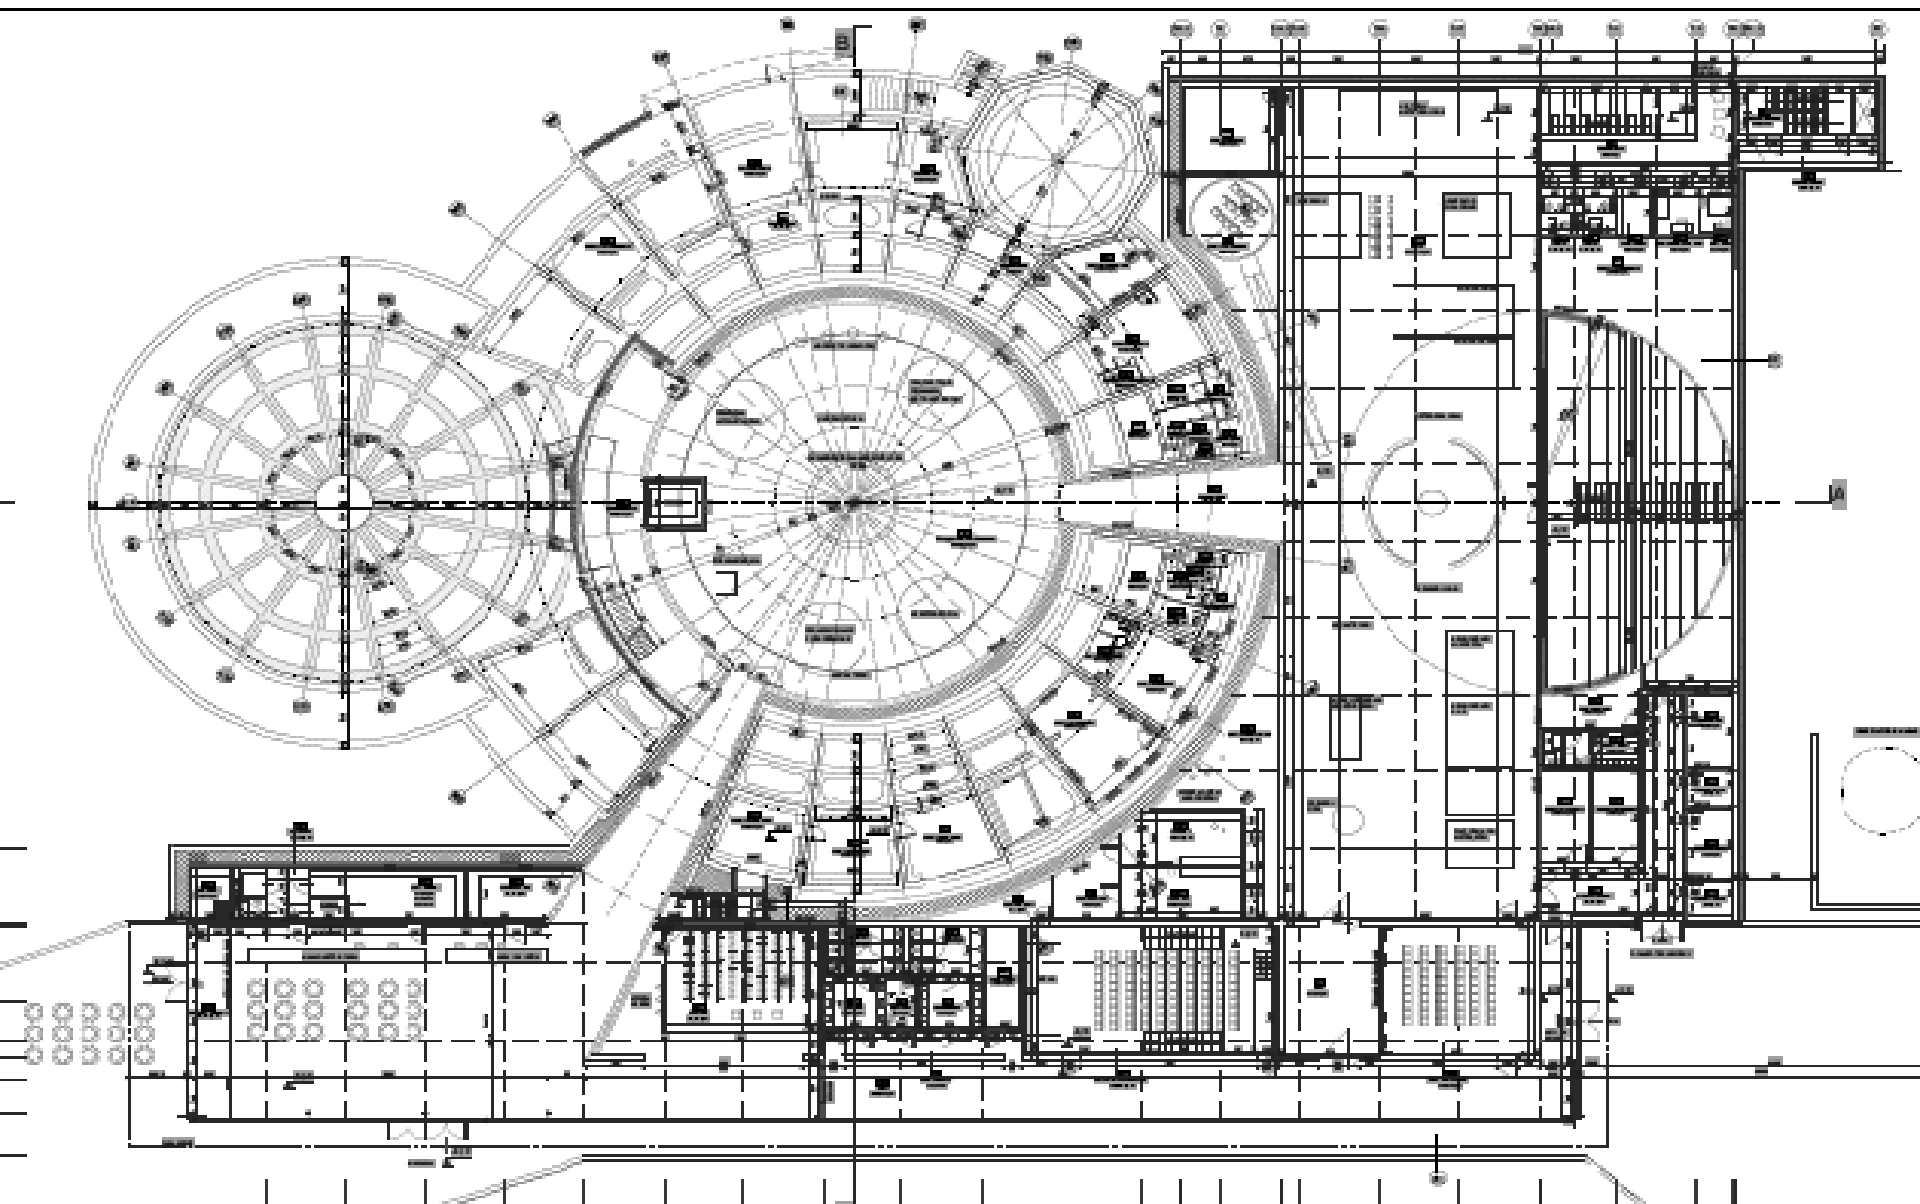

Planetarium – Śląski Park Nauki

Modernizacja i rozbudowa Planetarium Śląskiego

Planetarium Ślskie

PLANETARIUM - ŚLĄSKI PARK NAUKI, MODERNIZACJA I ROZBUDOWA PLANETARIUM ŚLĄSKIEGO W CHORZOWIE

W PRZYSTĘPNYCH CZĘŚCIACH BUDYNKU ZOSTANIE WYKORZYSTANY WYKONANY

RODZAJE I ILOŚCI SZKIEŁ

STYCZEŃ 2014 ROKU WYKONANO PRACOWNIA ARCHITEKTURA

Projekt rozbudowy - przekrój

Projekt rozbudowy - przekrój

Sala planetarium - stary projektor Zeissa

Sala planetarium - nowy system projekcji

Projektor analogowy

Sala planetarium - nowy system projekcji

Projektor analogowy + projektory cyfrowe 8K

Sala planetarium - liczba miejsc po modernizacji - 300

Stanowiska działań dydaktycznych

Stanowiska działań dydaktycznych