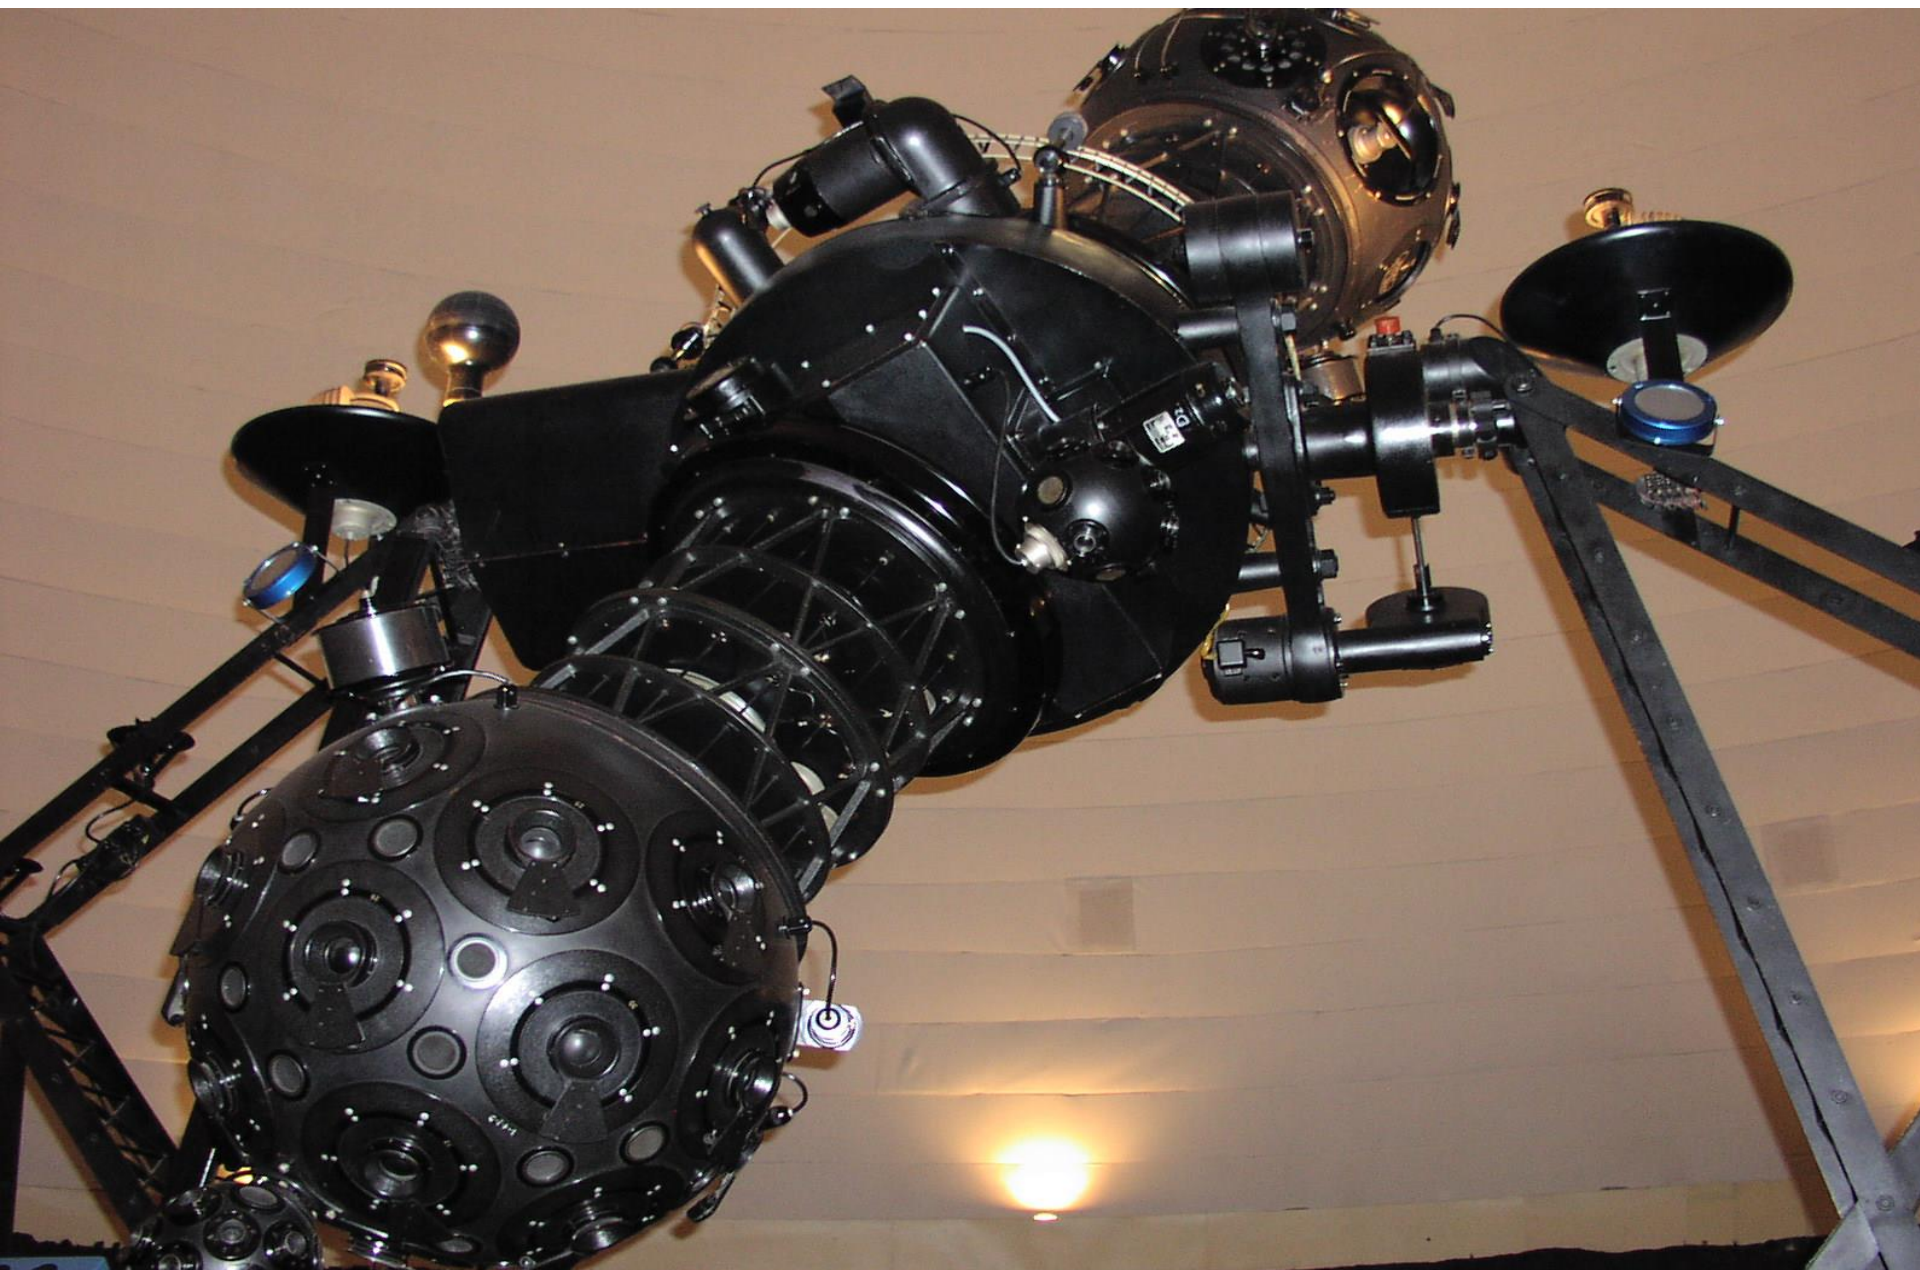

RODZAJE I ILOŚCI SZKIEŁ

STYCZEŃ 2014 ROKU WYKONANO PRACOWNIA ARCHITEKTURA

Projekt rozbudowy - przekrój

Projekt rozbudowy - przekrój

Sala planetarium - stary projektor Zeissa

Sala planetarium - nowy system projekcji

Projektor analogowy

Sala planetarium - nowy system projekcji

Projektor analogowy + projektory cyfrowe 8K

Sala planetarium - liczba miejsc po modernizacji - 300

Stanowiska działań dydaktycznych

Stanowiska działań dydaktycznych