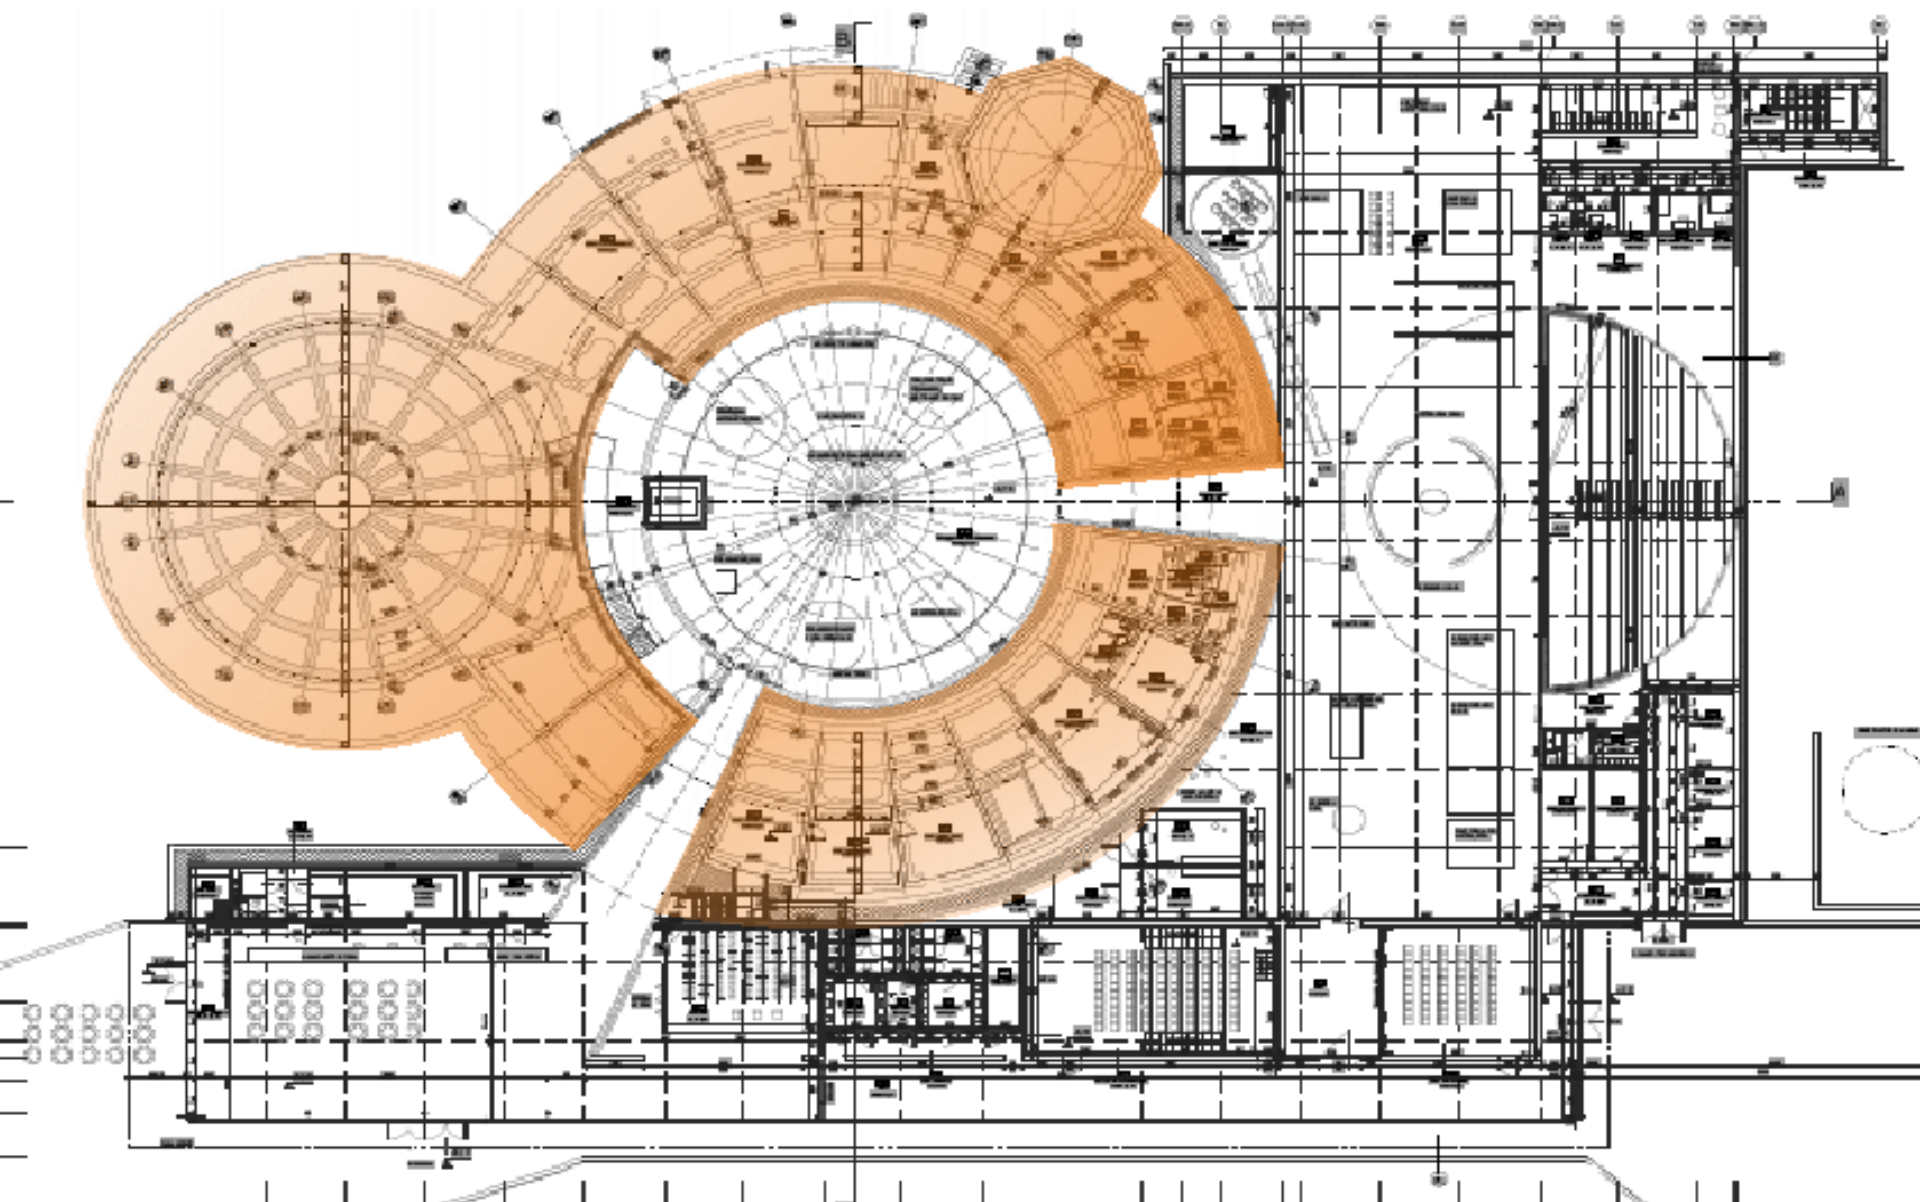

Planetarium – Śląski Park Nauki

Modernizacja i rozbudowa Planetarium Śląskiego

Planetarium Ślskie

PLANETARIUM - ŚLĄSKI PARK NAUKI, MODERNIZACJA I ROZBUDOWA PLANETARIUM ŚLĄSKIEGO W CHORZOWIE

W PRZYSTĘPNYCH CZĘŚCIACH BUDYNKU ZOSTANIE WYKORZYSTANY WYKONANY

RODZAJE I ILOŚCI SZKIEŁ

STYCZEŃ 2014 ROKU WYKONANO PRACOWNIA ARCHITEKTURA

Projekt rozbudowy - przekrój

Projekt rozbudowy - przekrój

Sala planetarium - stary projektor Zeissa

Sala planetarium - nowy system projekcji

Projektor analogowy

Sala planetarium - nowy system projekcji

Projektor analogowy + projektory cyfrowe 8K

Sala planetarium - liczba miejsc po modernizacji - 300

Stanowiska działań dydaktycznych

Stanowiska działań dydaktycznych