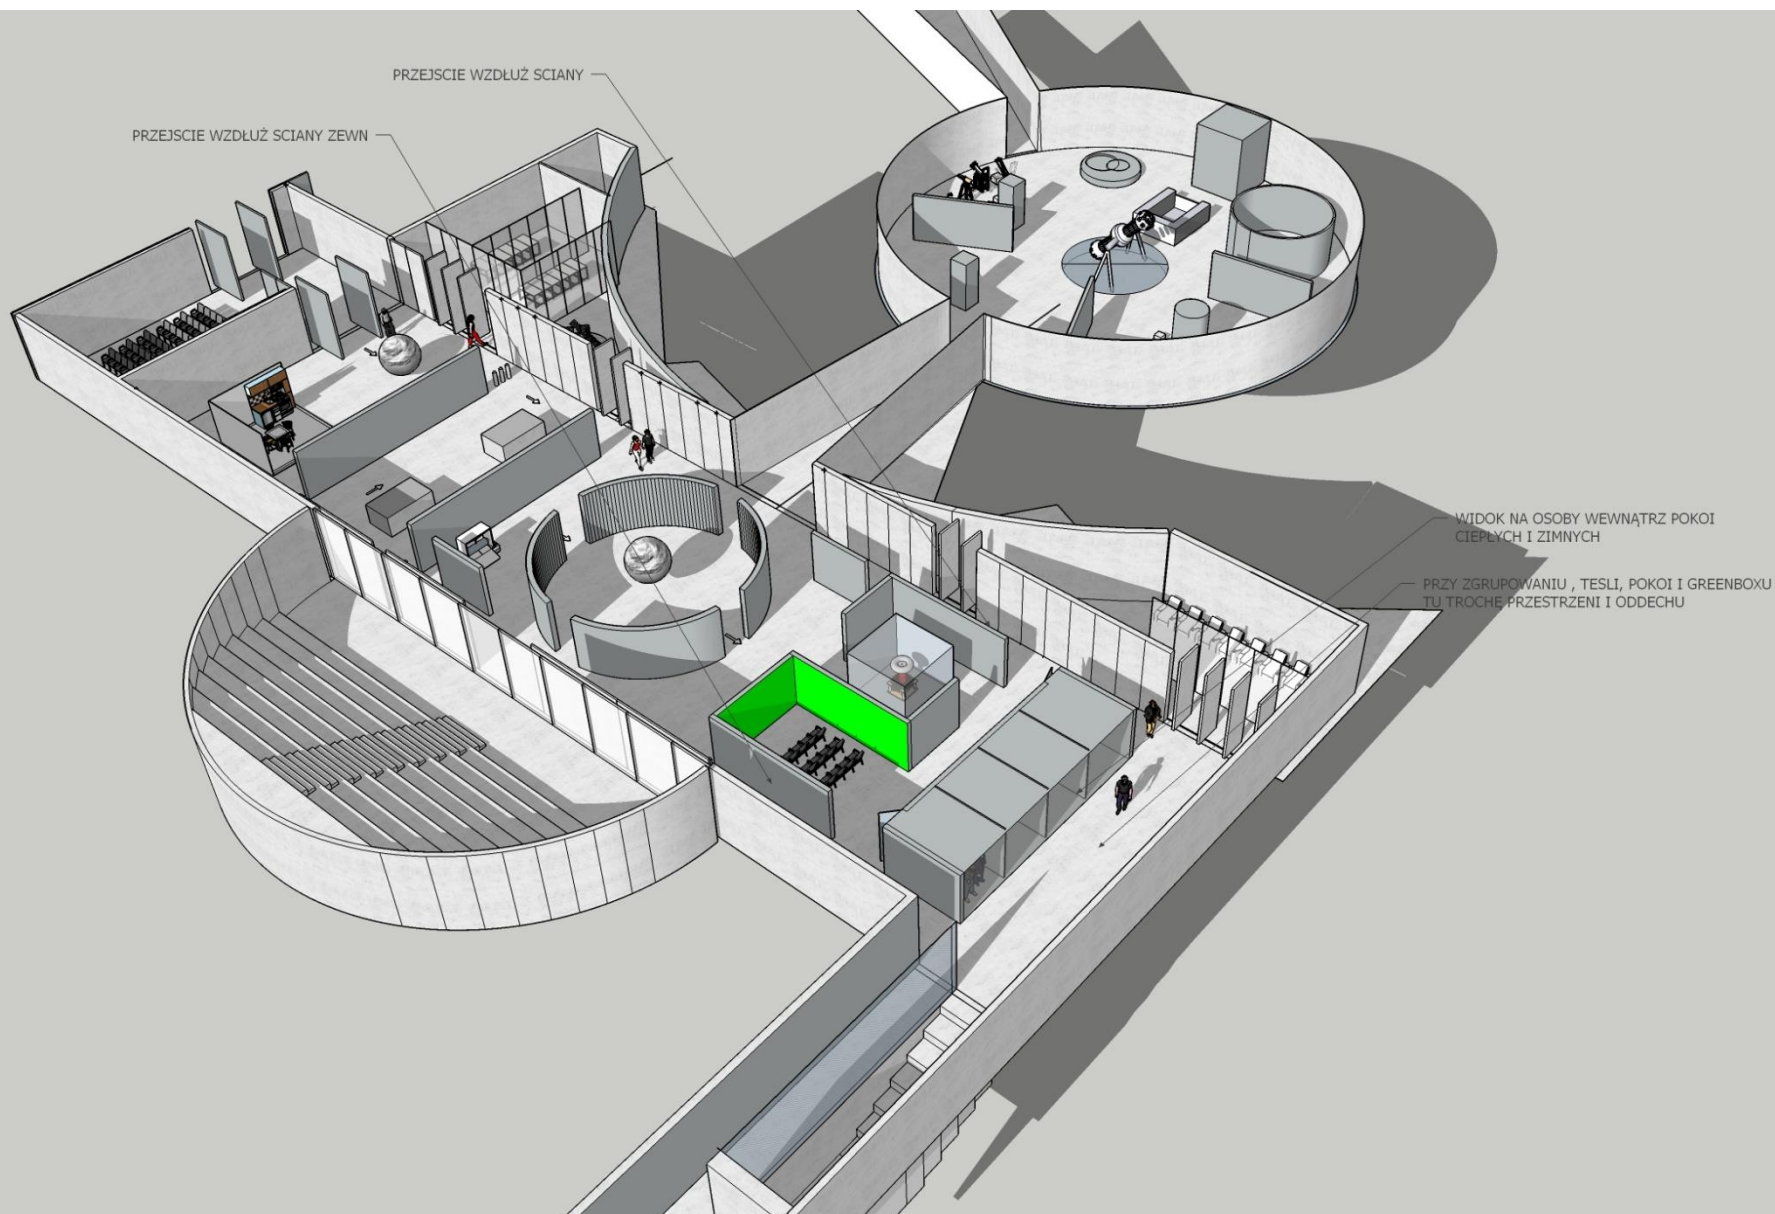

RODZAJE I ILOŚCI SZKIEŁ

STYCZEŃ 2014 ROKU WYKONANO PRACOWNIA ARCHITEKTURA

Projekt rozbudowy - przekrój

Projekt rozbudowy - przekrój

Sala planetarium - stary projektor Zeissa

Sala planetarium - nowy system projekcji

Projektor analogowy

Sala planetarium - nowy system projekcji

Projektor analogowy + projektory cyfrowe 8K

Sala planetarium - liczba miejsc po modernizacji - 300

Stanowiska działań dydaktycznych

Stanowiska działań dydaktycznych