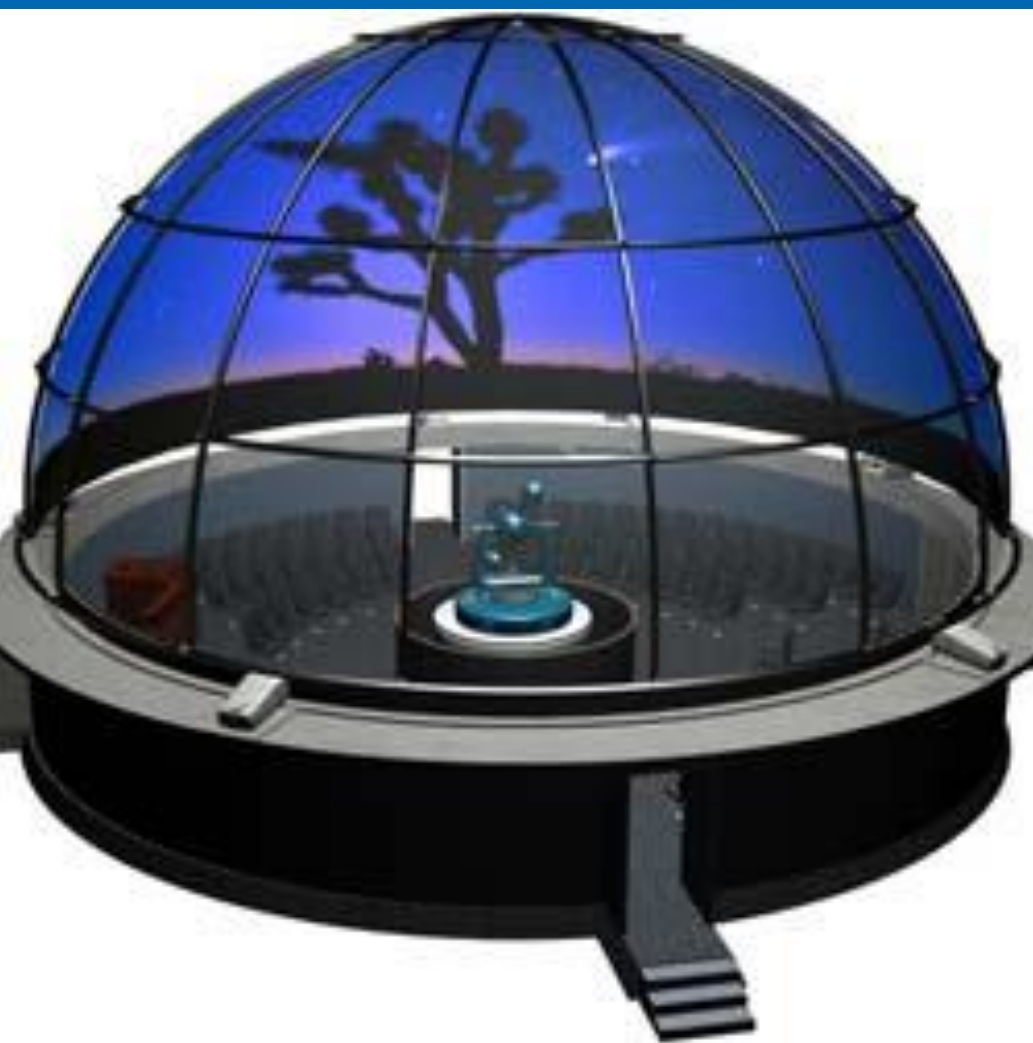

Planetarium – Śląski Park Nauki

Modernizacja i rozbudowa Planetarium Śląskiego

Planetarium Ślskie

PLANETARIUM - ŚLĄSKI PARK NAUKI, MODERNIZACJA I ROZBUDOWA PLANETARIUM ŚLĄSKIEGO W CHORZOWIE

W PRZYSTĘPNYCH CZĘŚCIACH BUDYNKU ZOSTANIE WYKORZYSTANY WYKONANY

RODZAJE I ILOŚCI SZKIEŁ

STYCZEŃ 2014 ROKU WYKONANO PRACOWNIA ARCHITEKTURA

Projekt rozbudowy - przekrój

Projekt rozbudowy - przekrój

Sala planetarium - stary projektor Zeissa

Sala planetarium - nowy system projekcji

Projektor analogowy

Sala planetarium - nowy system projekcji

Projektor analogowy + projektory cyfrowe 8K

Sala planetarium - liczba miejsc po modernizacji - 300

Stanowiska działań dydaktycznych

Stanowiska działań dydaktycznych