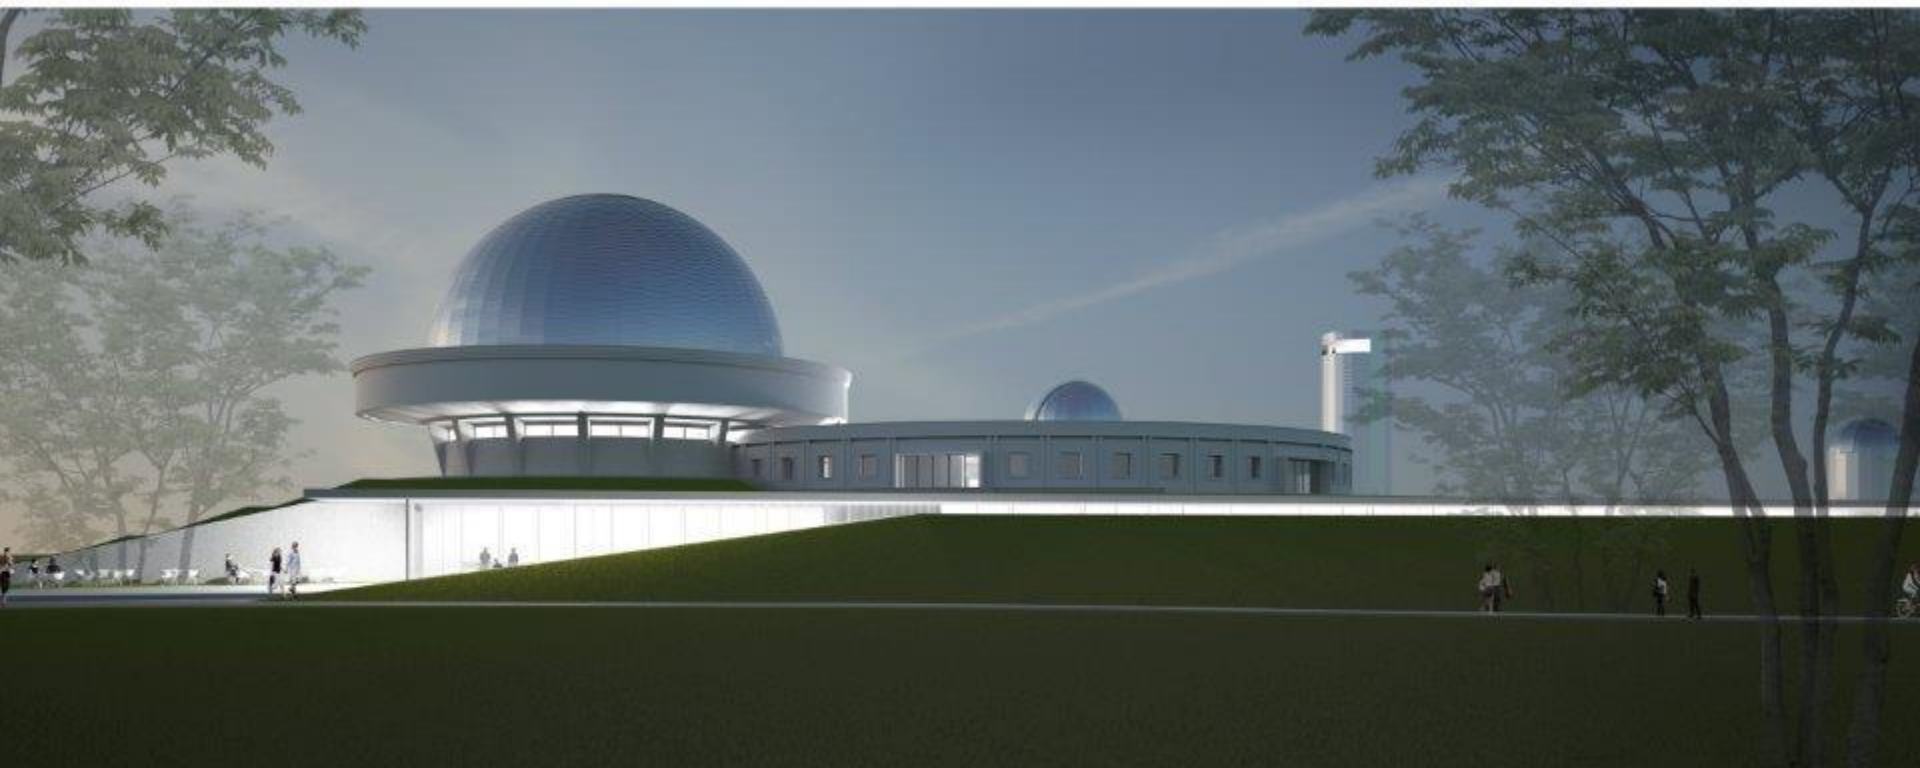

PLANETARIUM - ŚLĄSKI PARK NAUKI, MODERNIZACJA I ROZBUDOWA PLANETARIUM ŚLĄSKIEGO W CHORZOWIE

RODZAJE I ILOŚCI SZKIEŁ