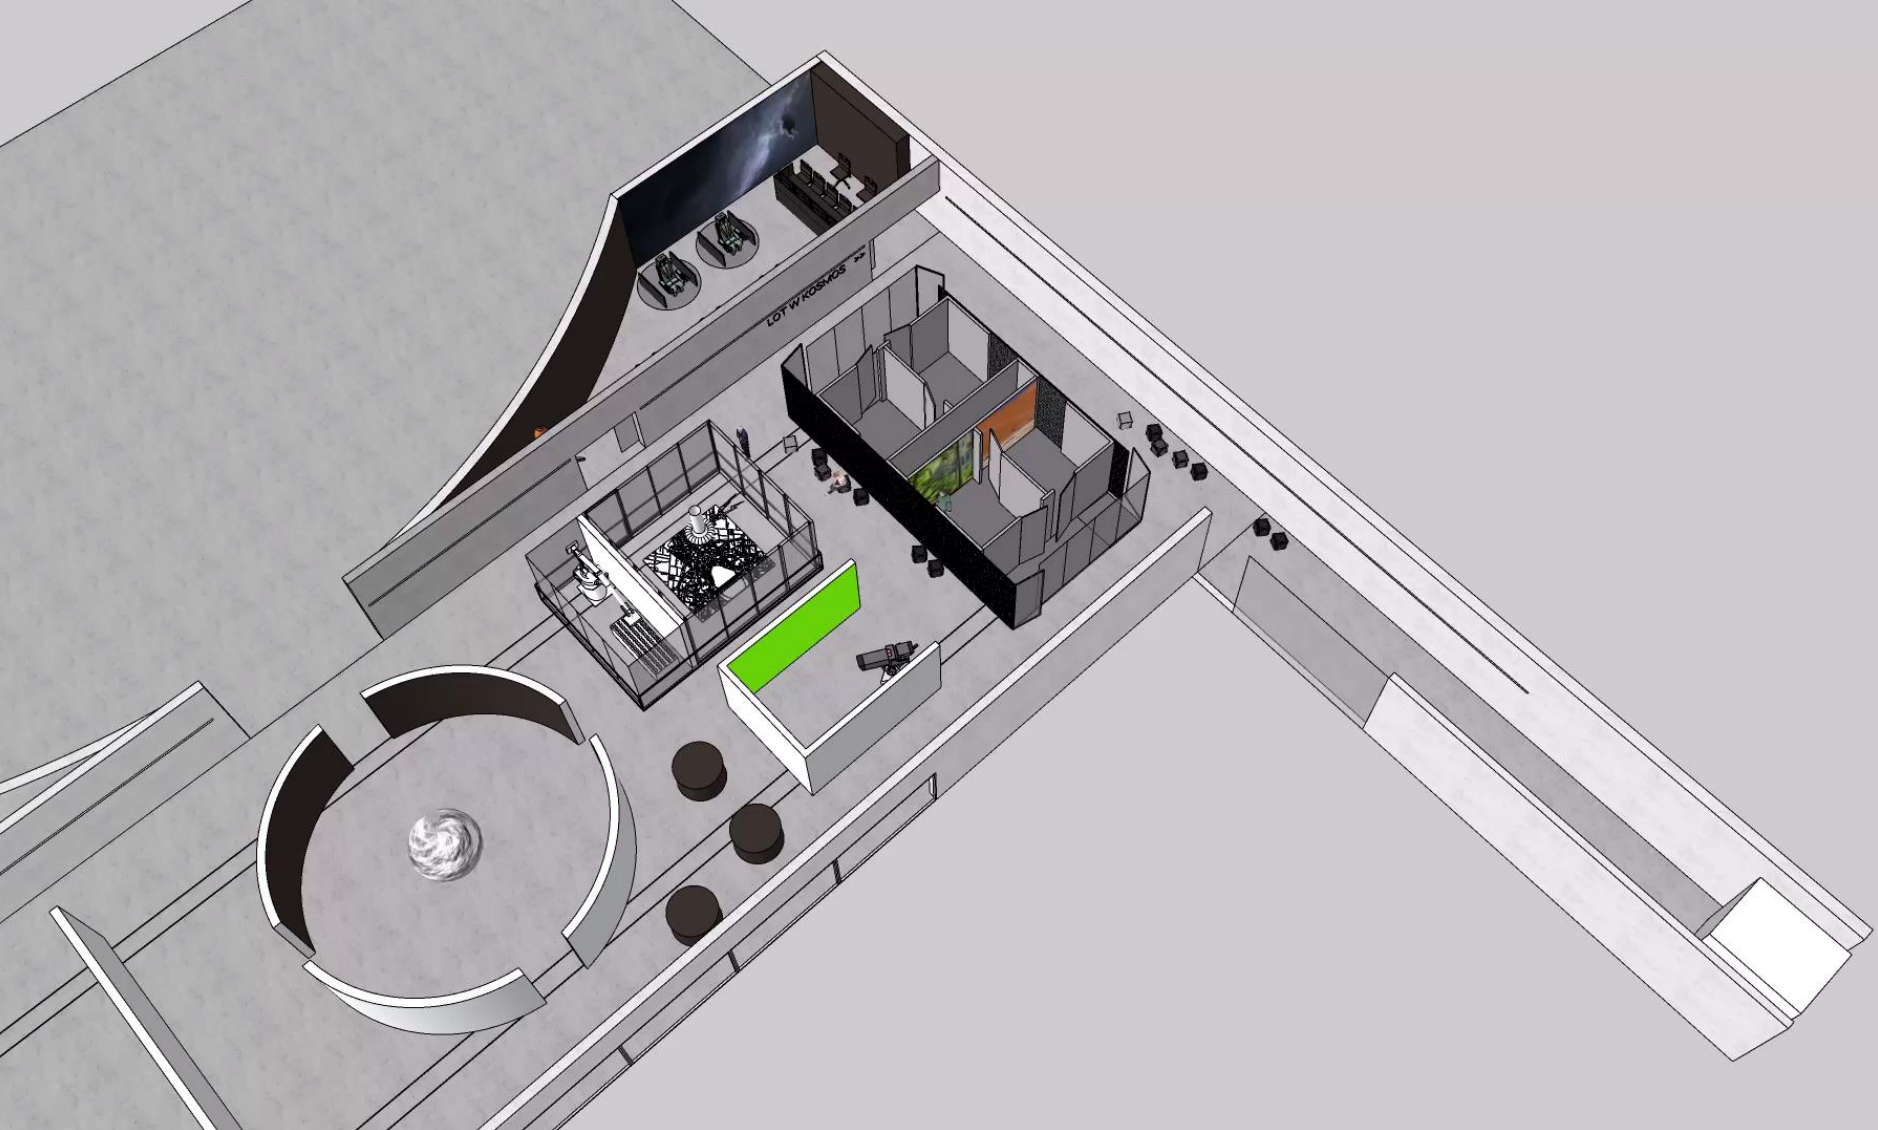

Stanowiska działań dydaktycznych